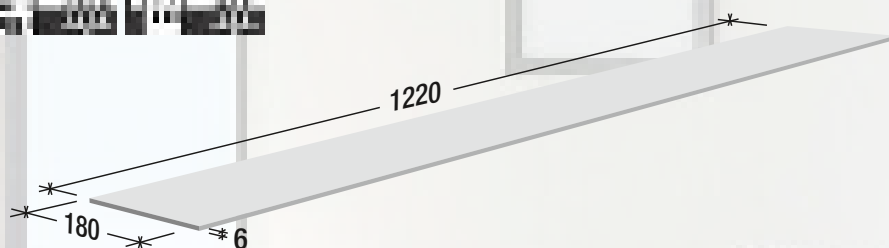

*Einfach, robust
& pflegeleicht.*

Pastellige Holzoptik trifft auf sinnlich fühlbare Maserung.

Art.-Nr.	Optik	Bezeichnung	Verbindung	Abmessung	Nutzschicht
306	Landhausdiele	Eiche, stoned	Drop Down System	6 x 180 x 1220 mm	0,55 mm
311	Landhausdiele	Eiche, desert	Drop Down System	6 x 180 x 1220 mm	0,55 mm
312	Landhausdiele	Eiche, nature	Drop Down System	6 x 180 x 1220 mm	0,55 mm

Art.-Nr.	Optik	Bezeichnung	Verbindung	Abmessung	Nutzschicht
308	Landhausdielen	Eiche, dark	Drop Down System	6 x 180 x 1220 mm	0,55 mm
309	Landhausdielen	Eiche, forest	Drop Down System	6 x 180 x 1220 mm	0,55 mm
310	Landhausdielen	Eiche, history	Drop Down System	6 x 180 x 1220 mm	0,55 mm

VINYL evolution **PREMIUM-QUALITÄT.** Abbildungen können farblich vom Endprodukt variieren.

Grautöne als Statement für zeitlose Designkompetenz.

Art.-Nr.	Optik	Bezeichnung	Verbindung	Abmessung	Nutzschicht
304	Landhausdiele	Eiche, silver	Drop Down System	6 x 180 x 1220 mm	0,55 mm
305	Landhausdiele	Eiche, used	Drop Down System	6 x 180 x 1220 mm	0,55 mm
307	Landhausdiele	Eiche, winter	Drop Down System	6 x 180 x 1220 mm	0,55 mm

VINYL evolution **PREMIUM-QUALITÄT.** Abbildungen können farblich vom Endprodukt variieren.

Im Trend: Rustikalität kombiniert mit Postmoderne

Art.-Nr.	Optik	Bezeichnung	Verbindung	Abmessung	Nutzschicht
302	Landhausdielen	Eiche, rock	Drop Down System	6 x 180 x 1220 mm	0,55 mm
303	Landhausdielen	Eiche, western	Drop Down System	6 x 180 x 1220 mm	0,55 mm