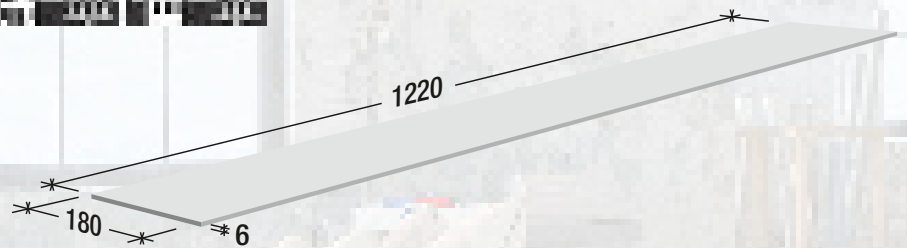

*Einfach, robust
& pflegeleicht.*

Pastellige Holzoptik trifft auf sinnlich fühlbare Maserung.

Art.-Nr.	Optik	Bezeichnung	Verbindung	Abmessung	Nutzschicht
306	Landhausdiele	Eiche, stoned	Drop Down System	6 x 180 x 1220 mm	0,55 mm
311	Landhausdiele	Eiche, desert	Drop Down System	6 x 180 x 1220 mm	0,55 mm
312	Landhausdiele	Eiche, nature	Drop Down System	6 x 180 x 1220 mm	0,55 mm

Art.-Nr.	Optik	Bezeichnung	Verbindung	Abmessung	Nutzschicht
308	Landhausdielen	Eiche, dark	Drop Down System	6 x 180 x 1220 mm	0,55 mm
309	Landhausdielen	Eiche, forest	Drop Down System	6 x 180 x 1220 mm	0,55 mm
310	Landhausdielen	Eiche, history	Drop Down System	6 x 180 x 1220 mm	0,55 mm

VINYL evolution **PREMIUM-QUALITÄT.** Abbildungen können farblich vom Endprodukt variieren.

Grautöne als Statement für zeitlose Designkompetenz.

Art.-Nr.	Optik	Bezeichnung	Verbindung	Abmessung	Nutzschicht
304	Landhausdiele	Eiche, silver	Drop Down System	6 x 180 x 1220 mm	0,55 mm
305	Landhausdiele	Eiche, used	Drop Down System	6 x 180 x 1220 mm	0,55 mm
307	Landhausdiele	Eiche, winter	Drop Down System	6 x 180 x 1220 mm	0,55 mm

VINYL evolution **PREMIUM-QUALITÄT.** Abbildungen können farblich vom Endprodukt variieren.

Im Trend: Rustikalität kombiniert mit Postmoderne

Art.-Nr.	Optik	Bezeichnung	Verbindung	Abmessung	Nutzschicht
302	Landhausdielen	Eiche, rock	Drop Down System	6 x 180 x 1220 mm	0,55 mm
303	Landhausdielen	Eiche, western	Drop Down System	6 x 180 x 1220 mm	0,55 mm