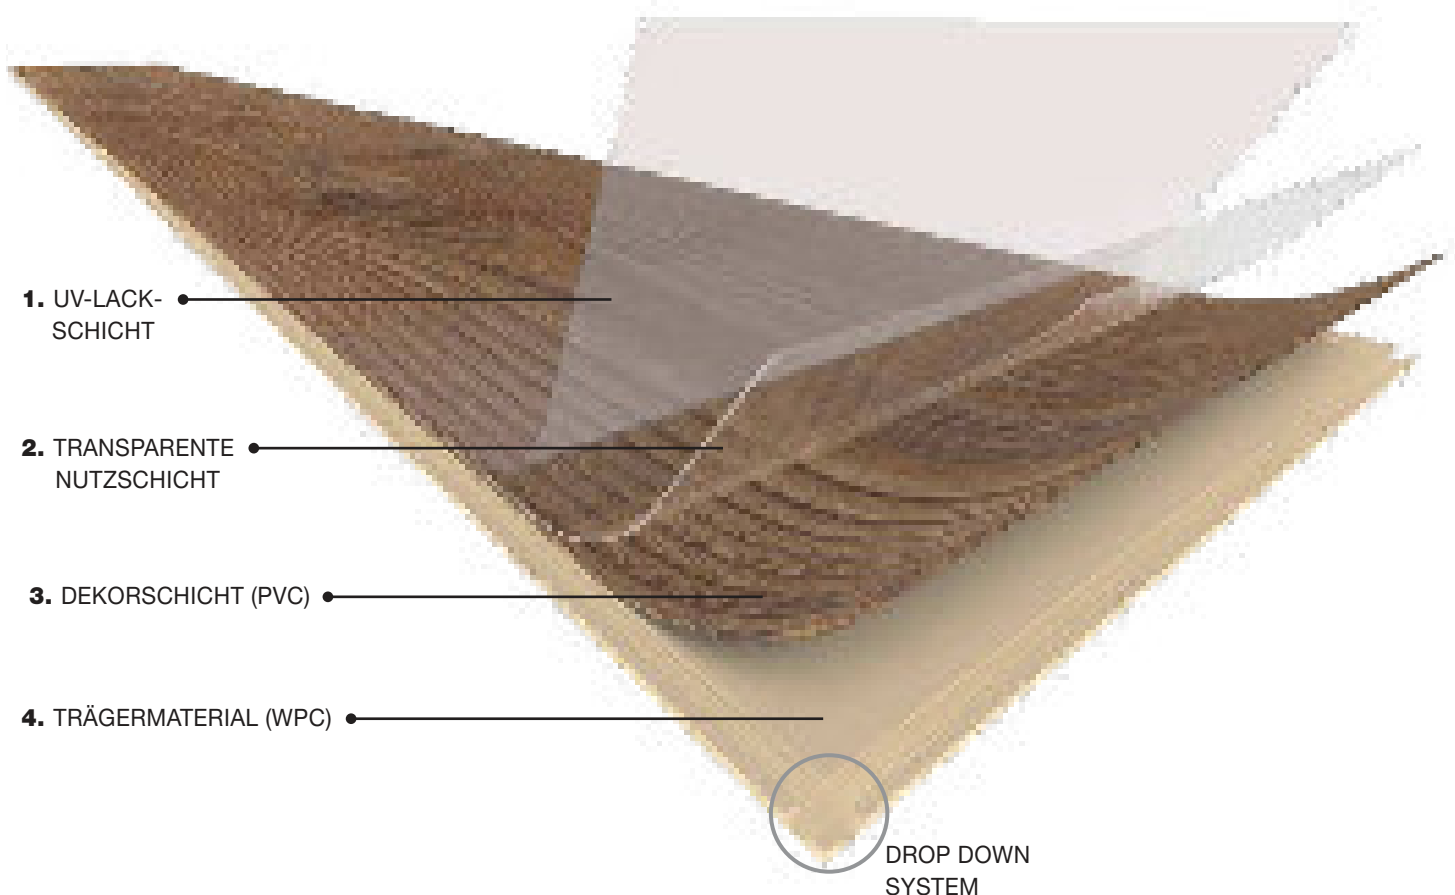

BODENBELÄGE VINYL

PUDERBACH
HOLZHANDEL

*Zum
Wohlfühlen
schön!*

VINYL evolution

Premium Qualität

Unser Bestes. Für Anspruchsvolle.

MODERNSTE VERFAHRENSTECHNIK UND JAHRZEHNTELANGE ERFAHRUNG SIND IN DIE ENTWICKLUNG VON **VINYL** evolution EINGEFLOSSEN. ENTSTANDEN IST EIN HIGHTECH-BODENBELAG VON EINZIGARTIGER SCHÖNHEIT UND SINNLICH SPÜRBARER HAPTİK. GANZ OHNE KOMPROMISSE IN PUNKTO PFLEGELEICHTIGKEIT UND LANGLEBIGKEIT. DAS SPEZIELLE DROP DOWN SYSTEM ERLAUBT EINE UM BIS ZU **30% REDUZIERTER VERLEGEZEIT.**

Wohnbereich

Objektbereich

Industriebereich

Elastischer Bodenbelag gemäß EN 14041
Brandschutzklasse gemäß EN13501-1: B fl S1

Rutschfestigkeit gemäß EN13845: DS

Emission von Formaldehyd gemäß EN717-1: E1

HIGHTECH MACHT'S MÖGLICH: BODENBELÄGE AUS PUDERBACH VINYL SIND UNERREICHT VIELSEITIG.

Einfach zu verlegen und dabei trotzdem robust. in ansprechend natürlicher Holzoptik und trotzdem feuchtraum-Geeignet. Beruhigend zu wissen: Puderbach Vinyl ist so widerstandsfähig, dass es sogar dem rauen Einsatz von Gewerblicher Nutzung stand hält – selbst bei starker Beanspruchung.

*Einfach, robust
& pflegeleicht.*

Pastellige Holzoptik trifft auf sinnlich fühlbare Maserung.

Art.-Nr.	Optik	Bezeichnung	Verbindung	Abmessung	Nutzschicht
306	Landhausdiele	Eiche, stoned	Drop Down System	6 x 180 x 1220 mm	0,55 mm
311	Landhausdiele	Eiche, desert	Drop Down System	6 x 180 x 1220 mm	0,55 mm
312	Landhausdiele	Eiche, nature	Drop Down System	6 x 180 x 1220 mm	0,55 mm