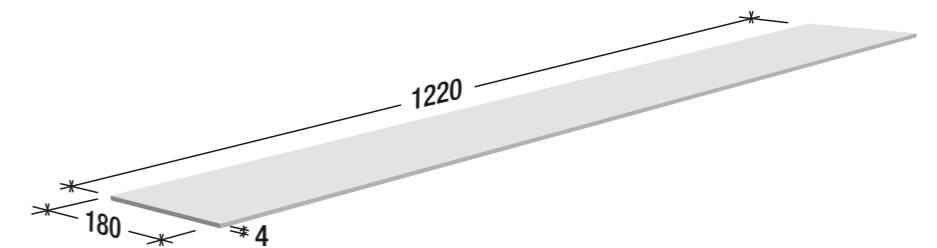

Art.-Nr.	Optik	Bezeichnung	Verbindung	Fase	Abmessung	Nutzschicht
502	Landhausdielen	Eiche, braun	Click-System	0,5 mm	4x180x1220 mm	0,55 mm
519	Landhausdielen	Eiche, graphitschwarz	Click-System	0,5 mm	4x180x1220 mm	0,55 mm
503	Landhausdielen	Eiche, dunkelbraun	Click-System	0,5 mm	4x180x1220 mm	0,55 mm
501	Landhausdielen	Eiche, schwarz	Click-System	0,5 mm	4x180x1220 mm	0,55 mm