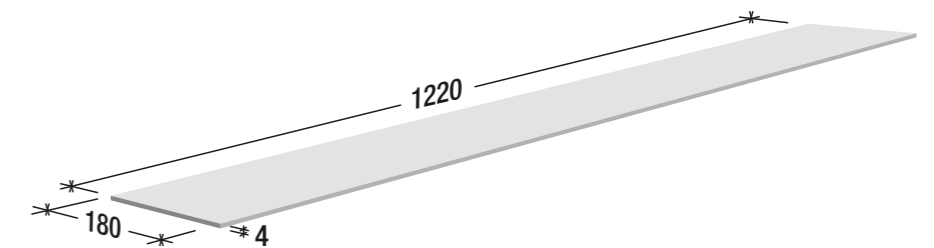

Art.-Nr.	Optik	Bezeichnung	Verbindung	Fase	Abmessung	Nutzschicht
510	Landhausdiele	Eiche, bernstein	Click-System	0,5 mm	4x180x1220 mm	0,55 mm
512	Landhausdiele	Eiche, sand	Click-System	0,5 mm	4x180x1220 mm	0,55 mm
518	Landhausdiele	Eiche, austerngrau	Click-System	0,5 mm	4x180x1220 mm	0,55 mm
511	Landhausdiele	Eiche rustikal, dunkelbraun	Click-System	0,5 mm	4x180x1220 mm	0,55 mm