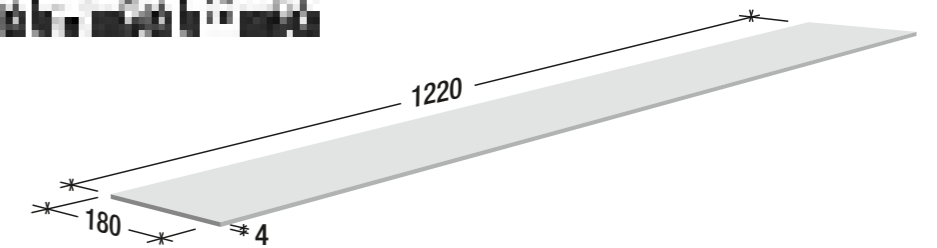

## Holzoptik in *light grey*

506

505

505

506

504

Art.-Nr.	Optik	Bezeichnung	Verbindung	Fase	Abmessung	Nutzschicht
505	Landhausdielen	Eiche, grau	Click-System	0,5 mm	4x180x1220 mm	0,55 mm
506	Landhausdielen	Eiche, weiß	Click-System	0,5 mm	4x180x1220 mm	0,55 mm
504	Landhausdielen	Eiche, beige	Click-System	0,5 mm	4x180x1220 mm	0,55 mm