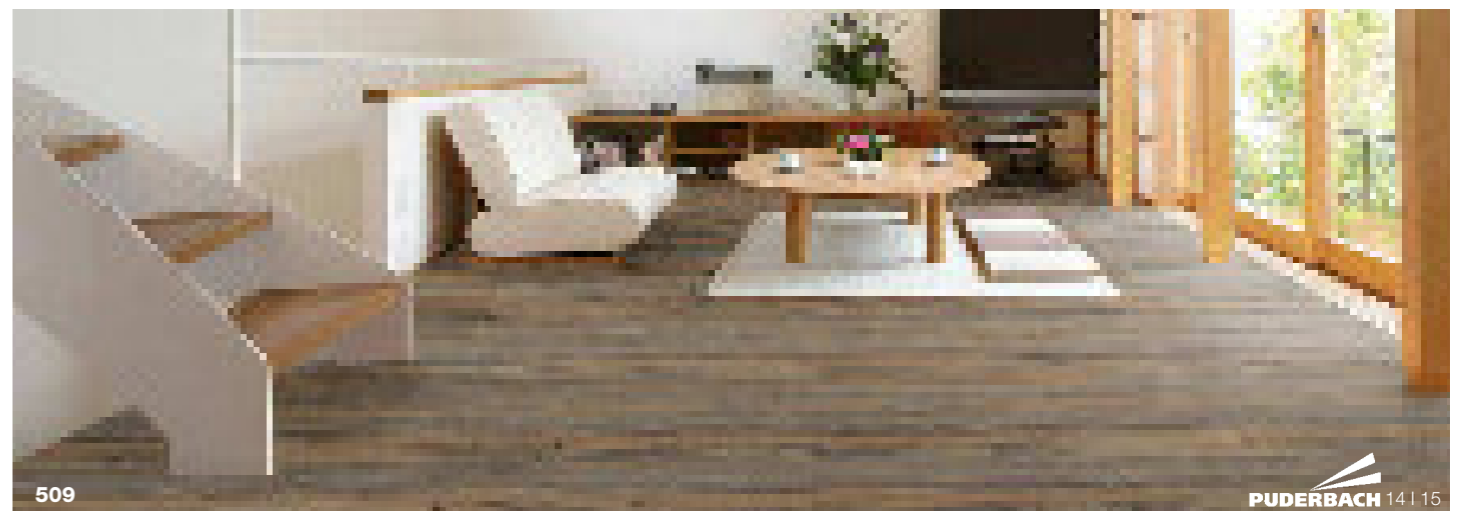

VINYL – SO SCHÖN WIE DIE NATUR! Abbildungen können farblich vom Endprodukt abweichen.