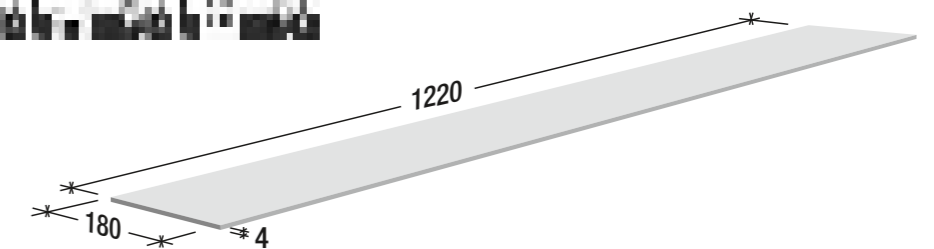

*Von der Natur inspiriert*

514

515

515

514

516

Art.-Nr.	Optik	Bezeichnung	Verbindung	Fase	Abmessung	Nutzschicht
515	Landhausdiele	Eiche, braun-beige	Click-System	0,5 mm	4x180x1220 mm	0,55 mm
514	Landhausdiele	Eiche, creme	Click-System	0,5 mm	4x 180x1220 mm	0,55 mm
516	Landhausdiele	Eiche, wüstengelb	Click-System	0,5 mm	4x180x1220 mm	0,55 mm

## Variationen in beige

513

517

517

513

520

Art.-Nr.	Optik	Bezeichnung	Verbindung	Fase	Abmessung	Nutzschicht
517	Landhausdiele	Eiche, elfenbein	Click-System	0,5 mm	4x180x1220 mm	0,55 mm
513	Landhausdiele	Eiche, karamell	Click-System	0,5 mm	4x180x1220 mm	0,55 mm
520	Landhausdiele	Eiche, klassik-braun	Click-System	0,5 mm	4x180x1220 mm	0,55 mm