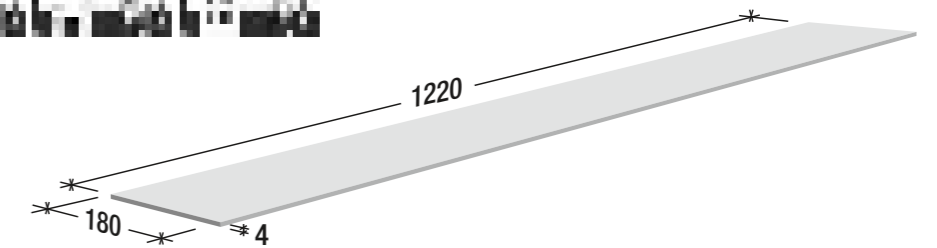

## Zeitgemäße *Rustikalität*

507

508

508

507

509

Art.-Nr.	Optik	Bezeichnung	Verbindung	Fase	Abmessung	Nutzschicht
508	Landhausdiele	Eiche rustikal, grau	Click-System	0,5 mm	4x180x1220 mm	0,55 mm
507	Landhausdiele	Eiche rustikal, hellbraun	Click-System	0,5 mm	4x180x1220 mm	0,55 mm
509	Landhausdiele	Eiche rustikal, grau-braun	Click-System	0,5 mm	4x180x1220 mm	0,55 mm