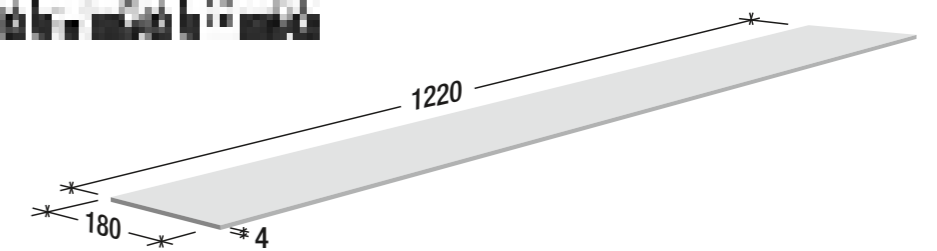

## Variationen in beige

513

517

517

513

520

Art.-Nr.	Optik	Bezeichnung	Verbindung	Fase	Abmessung	Nutzschicht
517	Landhausdiele	Eiche, elfenbein	Click-System	0,5 mm	4x180x1220 mm	0,55 mm
513	Landhausdiele	Eiche, karamell	Click-System	0,5 mm	4x180x1220 mm	0,55 mm
520	Landhausdiele	Eiche, klassik-braun	Click-System	0,5 mm	4x180x1220 mm	0,55 mm