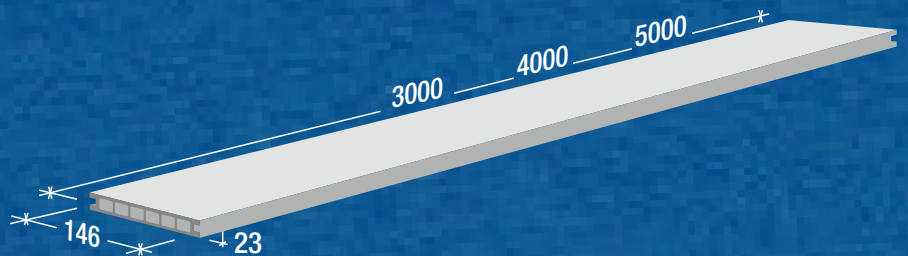

Ihr Puderbach-Team

WPC Massivdielen dunkelbraun. Draußen zuhause.

UNIVERSELL EINSETZBAR: UNSERE WPC 6-KAMMER-DIELE. DIE HOHLRÄUME VERRINGERN GEWICHT UND MATERIALEINSATZ BEI DENNOCH HOHER STABILITÄT. DAS MACHT DIESES MODELL ZU EINEM VIELSEITIG EINSETZBAREN ALLROUNDER. PFFIFFIG: DIE OBERFLÄCHE IST ENTWEDER FEIN ODER GROB GERILLT, JE NACH DEM, WIE HERUM MAN DIE DIELE DREHT.

Farbe	Bezeichnung	23x146 x 3000 mm	23x146 x 4000 mm	23x146 x 5000 mm
dunkelbraun	Hohlkammerdiele – 1 Seite grob geriffelt / 1 Seite fein geriffelt	Art.Nr. 794	Art.Nr. 795	Art.Nr. 796
dunkelgrau	Hohlkammerdiele – 1 Seite grob geriffelt / 1 Seite fein geriffelt	Art.Nr. 797	Art.Nr. 798	Art.Nr. 799
hellgrau	Hohlkammerdiele – 1 Seite grob geriffelt / 1 Seite fein geriffelt	Art.Nr. 791	Art.Nr. 792	Art.Nr. 793