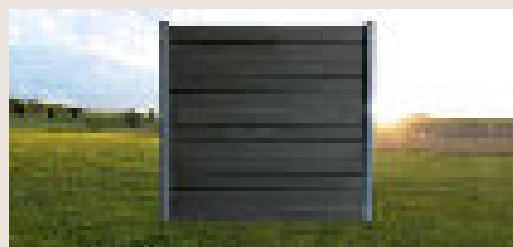

PUDERBACH H O L Z H A N D E L

PUDERBACH HOLZHANDEL GMBH & CO. KG

AM LAUTERBERG 14 · D - 57614 BEROD

TEL: +49 (0) 26 80 95 22 - 0 · FAX: +49 (0) 26 80 95 22 - 72

www.puderbach-parkett.com