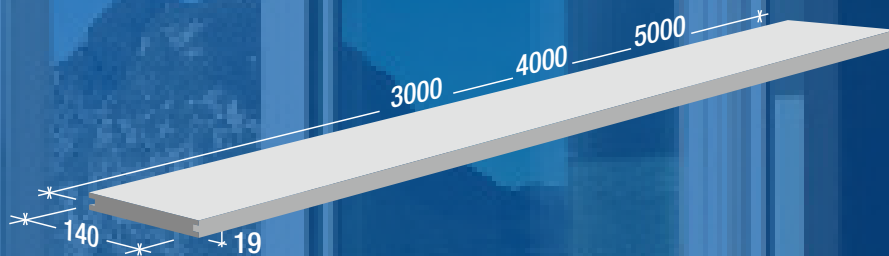

WPC – DIE CLEVERE ALTERNATIVE ZU HOLZ! Abbildungen können farblich vom Endprodukt variieren.

*Leicht und stabil:
6-Kammer-Diele*

*Mit WPC von Puderbach bleibt Ihre
Terrasse deutlich länger „wie neu“*

MIT GLEICHBLEIBEND SCHÖNER, FARBBESTÄNDIGER HOLZOPTIK UND EINEM PLUS AN WITTERUNGS-
BESTÄNDIGKEIT UND LANGLEBIGKEIT GEGENÜBER KLASSISCHEN HOLZ-TERRASSEN. HINZU KOMMT EIN UNBE-
SCHWERTES BARFUSS-GEFÜHL – SPLITTERFREI.

*Aus dem Vollen:
WPC-Massiv-Diele*

GUT, WENN MAN „AUS DEM VOLLEN“ SCHÖPFEN KANN: DIE WPC-MASSIV-DIELE ZEICHNET SICH DURCH IHRE BESONDERS HOHE ROBUSTHEIT, STABILITÄT UND SOMIT LANGLEBIGKEIT AUS. AUCH HIER KANN MAN, JE NACH GEWÜNSCHTER OPTIK ODER EINSATZZWECK, ZWISCHEN DEN BEIDEN UNTERSCHIEDLICH STARK GERIFFELTEN SEITEN WÄHLEN.

Farbe	Bezeichnung	19x140x 3000 mm	19x140x 4000 mm	19x140x 5000 mm
dunkelbraun	Massivdiele – 1 Seite grob geriffelt / 1 Seite fein geriffelt	Art.Nr. 804	Art.Nr. 805	Art.Nr. 806
dunkelgrau	Massivdiele – 1 Seite grob geriffelt / 1 Seite fein geriffelt	Art.Nr. 807	Art.Nr. 808	Art.Nr. 809
hellgrau	Massivdiele – 1 Seite grob geriffelt / 1 Seite fein geriffelt	Art.Nr. 801	Art.Nr. 802	Art.Nr. 803